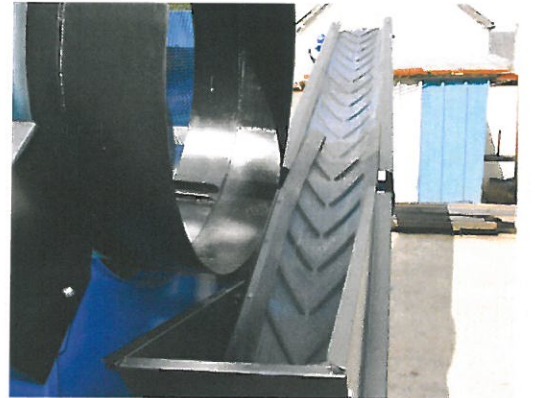

Option de transport surdimensionné permet matériel surdimensionné à stocker l'écart de la machine